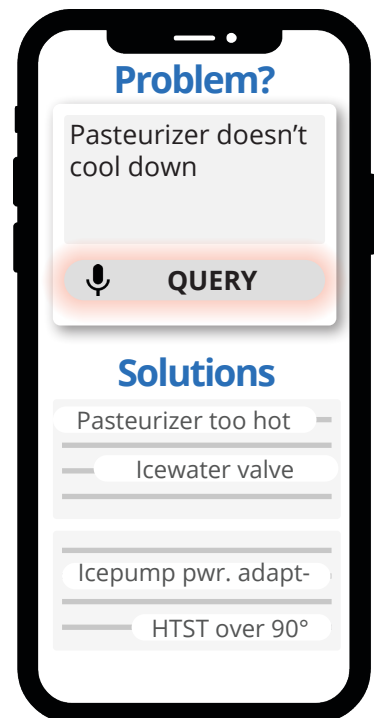

本人工智能 (AI)

看懂你的機器維修記錄

分解**停機時間原因**

推薦**疑難解答**

發現**培訓需求**

Shift log / MES-Comments

Dashboard Team-Huddles & Root Cause Analysis

Troubleshooting help