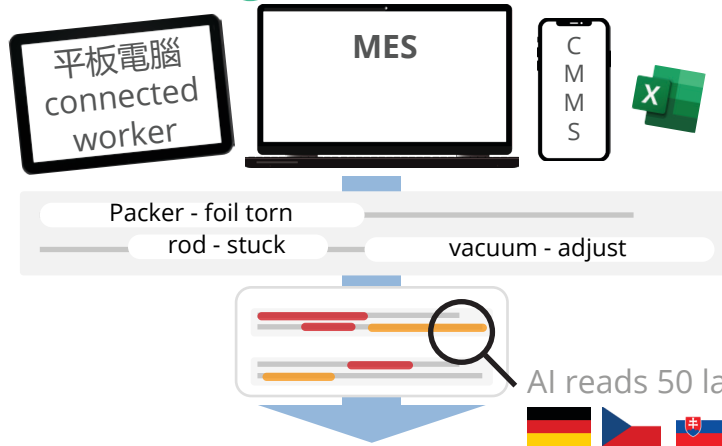

本人工智能 (AI)

看懂你的機器維修記錄

分解**停機時間原因**

推薦**疑難解答**

發現**培訓需求**

Shift log / MES-Comments

Dashboard Team-Huddles & Root Cause Analysis

Troubleshooting help