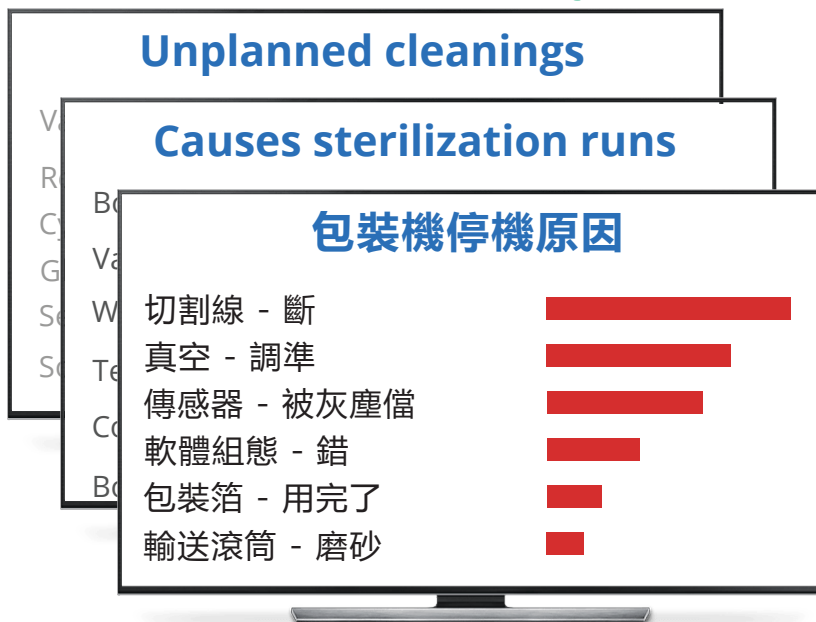

本人工智能 (AI)

看懂你的機器維修記錄

分解**停機時間原因**

推薦**疑難解答**

發現**培訓需求**

Shift log / MES-Comments

Dashboard Team-Huddles & Root Cause Analysis

Troubleshooting help