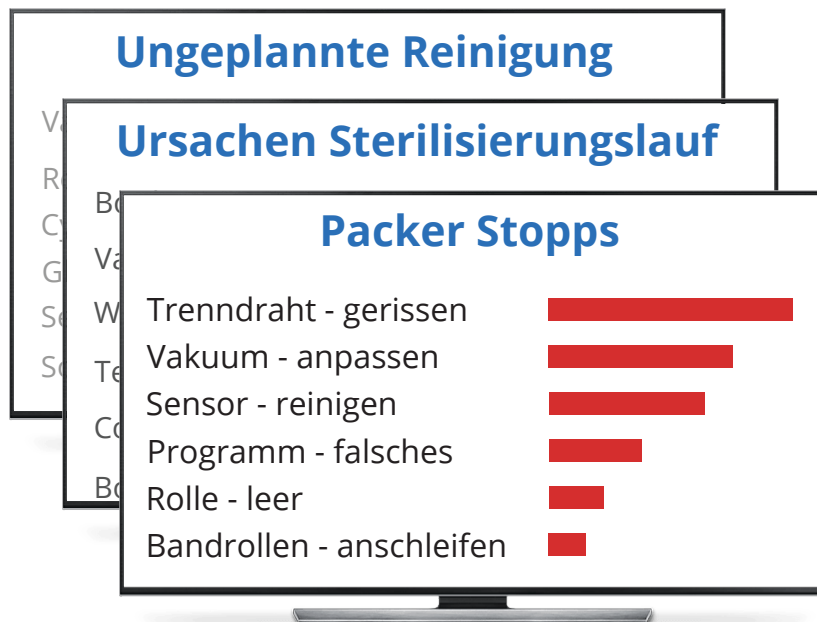

Demo auf www.peoplegeist.com